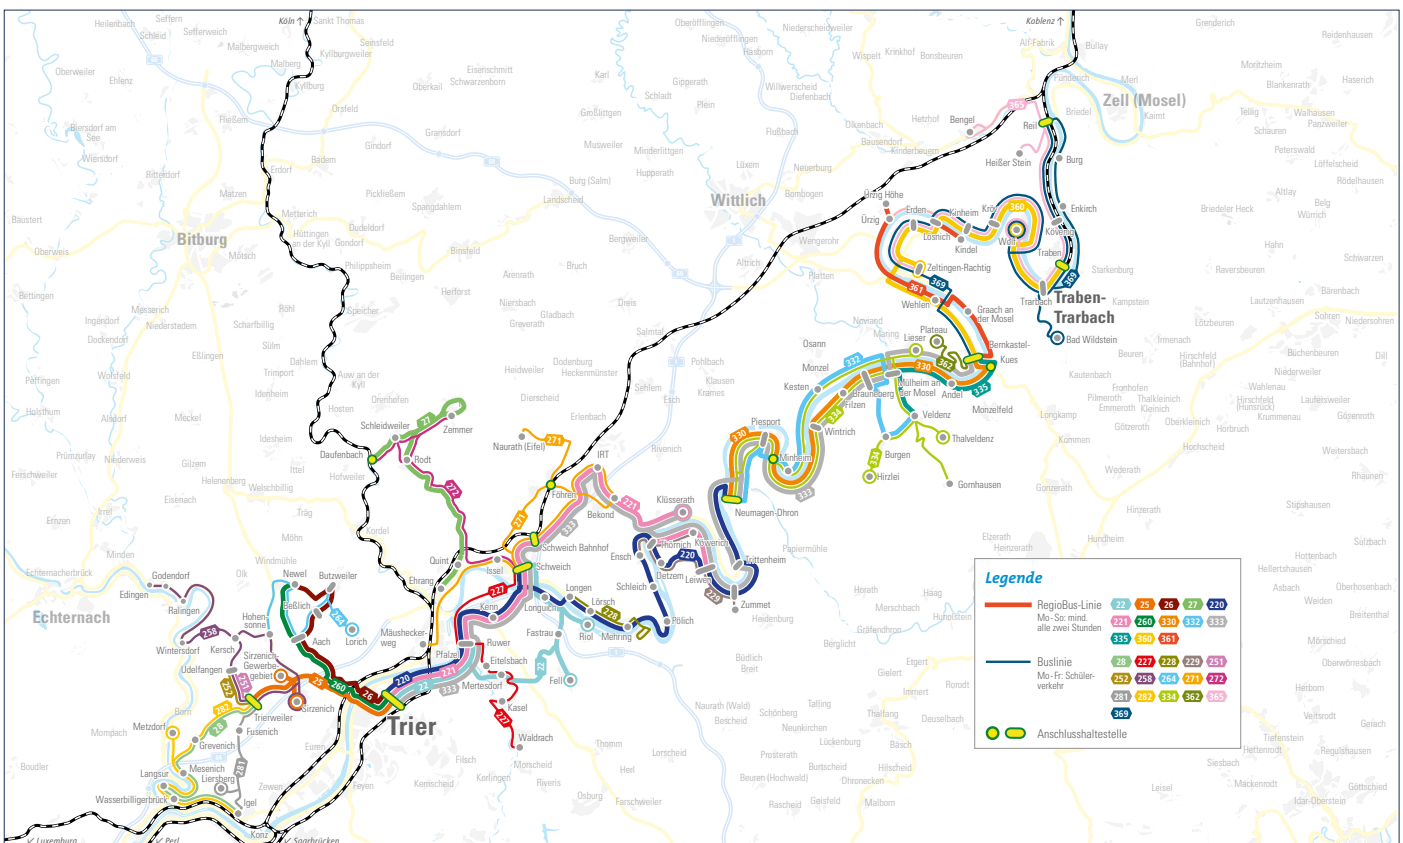

Informationen - MB Moselbahn Busdepots: Bernkastel-Kues + Longuich

Belegungsmöglichkeiten

Anbringung an Normal- und/oder Gelenkbussen nach Verfügbarkeit.

HECKFLÄCHE/-KLAPPE	HECKFLÄCHE PLUS / BACKBOARDS
	
Mindestvertragsdauer: 3 Monate	Mindestvertragsdauer: 3 Monate